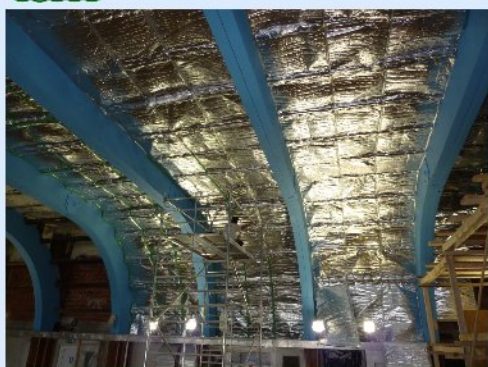

INTERGEO, a.s.®
BOJNICE