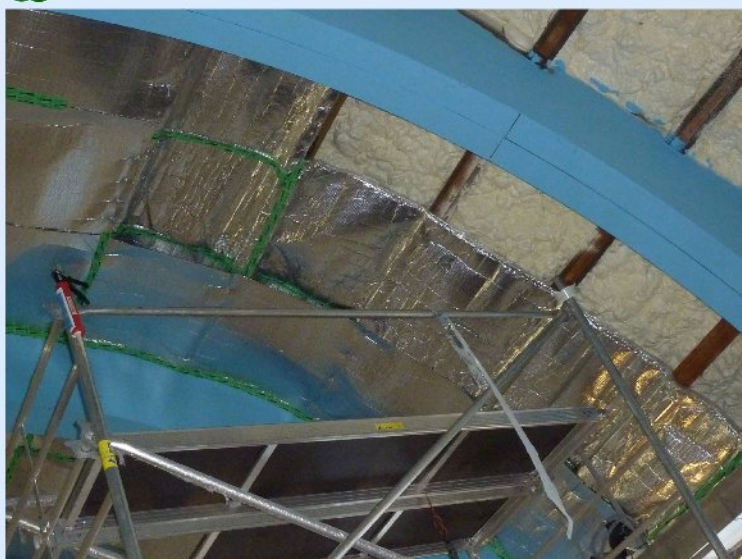

Progresívna tepelná izolácia DAPE ARKTIK + ABA + Thermoshield

aplikácia v hotelovom bazéne v Tatrách

Pôvodný stav

○○

Icynene tepelná izolácia

○○○

Technológia realizácie○

○○○○